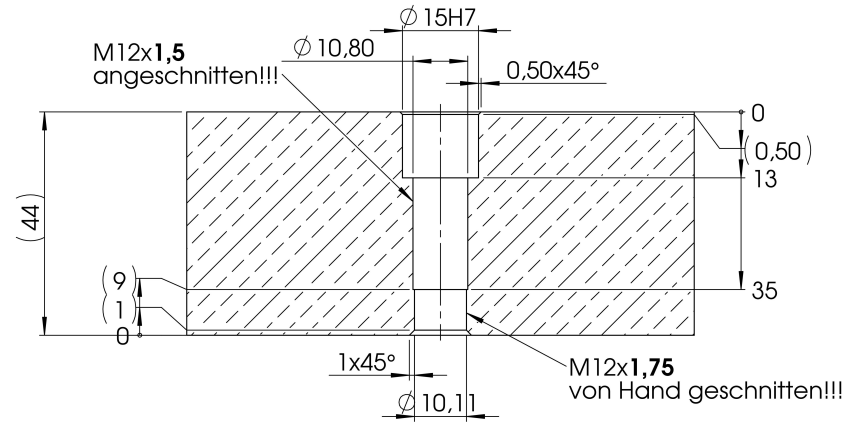

Pos. 1 Maschinentisch [1x]  
 Zeichnung 1 / 2

DeineFräsmaschine.de

Pos. 1 Maschinentisch [1x]  
 Zeichnung 2 / 2

Bohrbuchse  
 Norelem:  
 08900-A1000X12

Gewindeinsatz  
 M8x12  
 Norelem:  
 07652-08

Gewindestift  
 M12x10  
 Amazon o. ebay