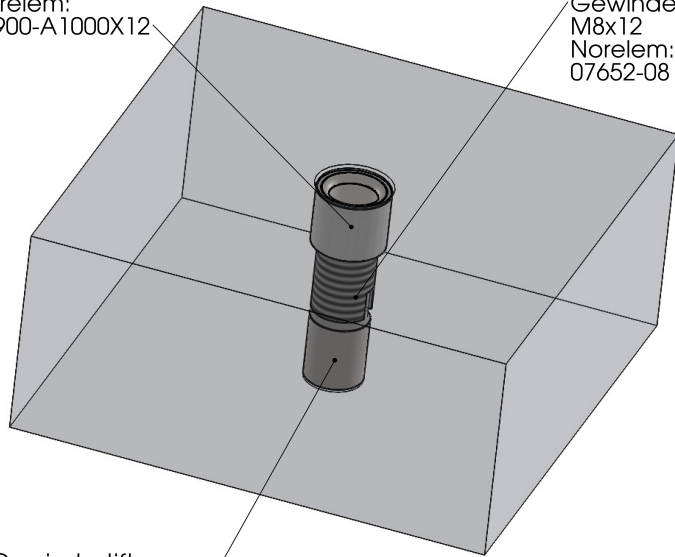

Pos. 1 Maschinentisch [1x]  
 Zeichnung 1 / 2

DeineFräsmaschine.de

Pos. 1 Maschinentisch [1x]  
 Zeichnung 2 / 2

Bohrbuchse  
 Norelem:  
 08900-A1000X12

Gewindeinsatz  
 M8x12  
 Norelem:  
 07652-08

Gewindestift  
 M12x10  
 Amazon o. ebay