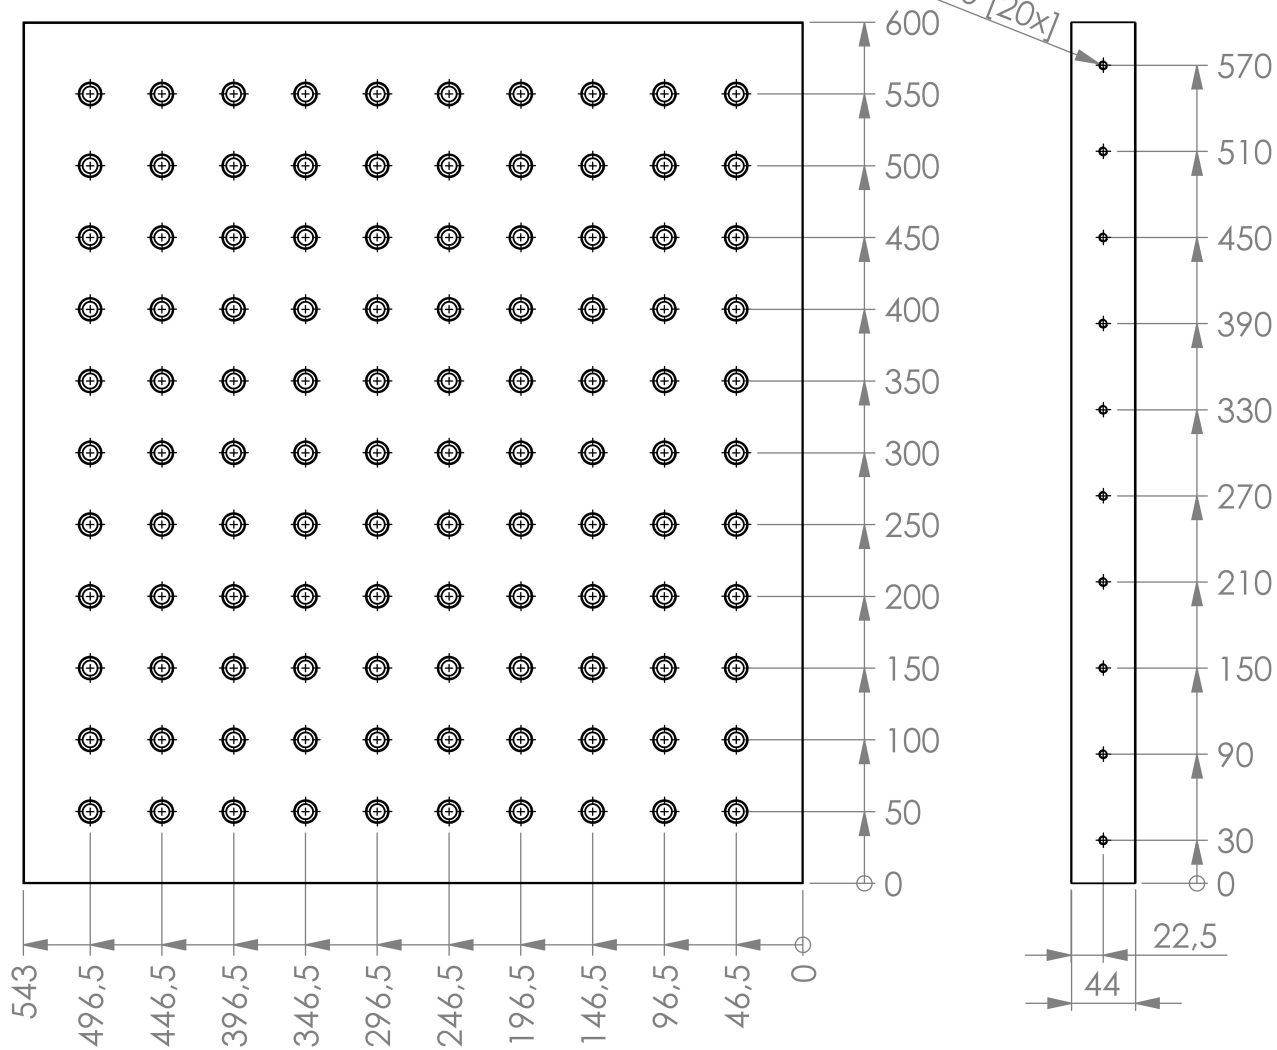

Pos. 1 Maschinentisch [1x]  
 Zeichnung 1 / 2

DeineFräsmaschine.de

Pos. 1 Maschinentisch [1x]  
 Zeichnung 2 / 2

Bohrbuchse  
 Norelem:  
 08900-A1000X12

Gewindeinsatz  
 M8x12  
 Norelem:  
 07652-08

Gewindestift  
 M12x10  
 Amazon o. ebay